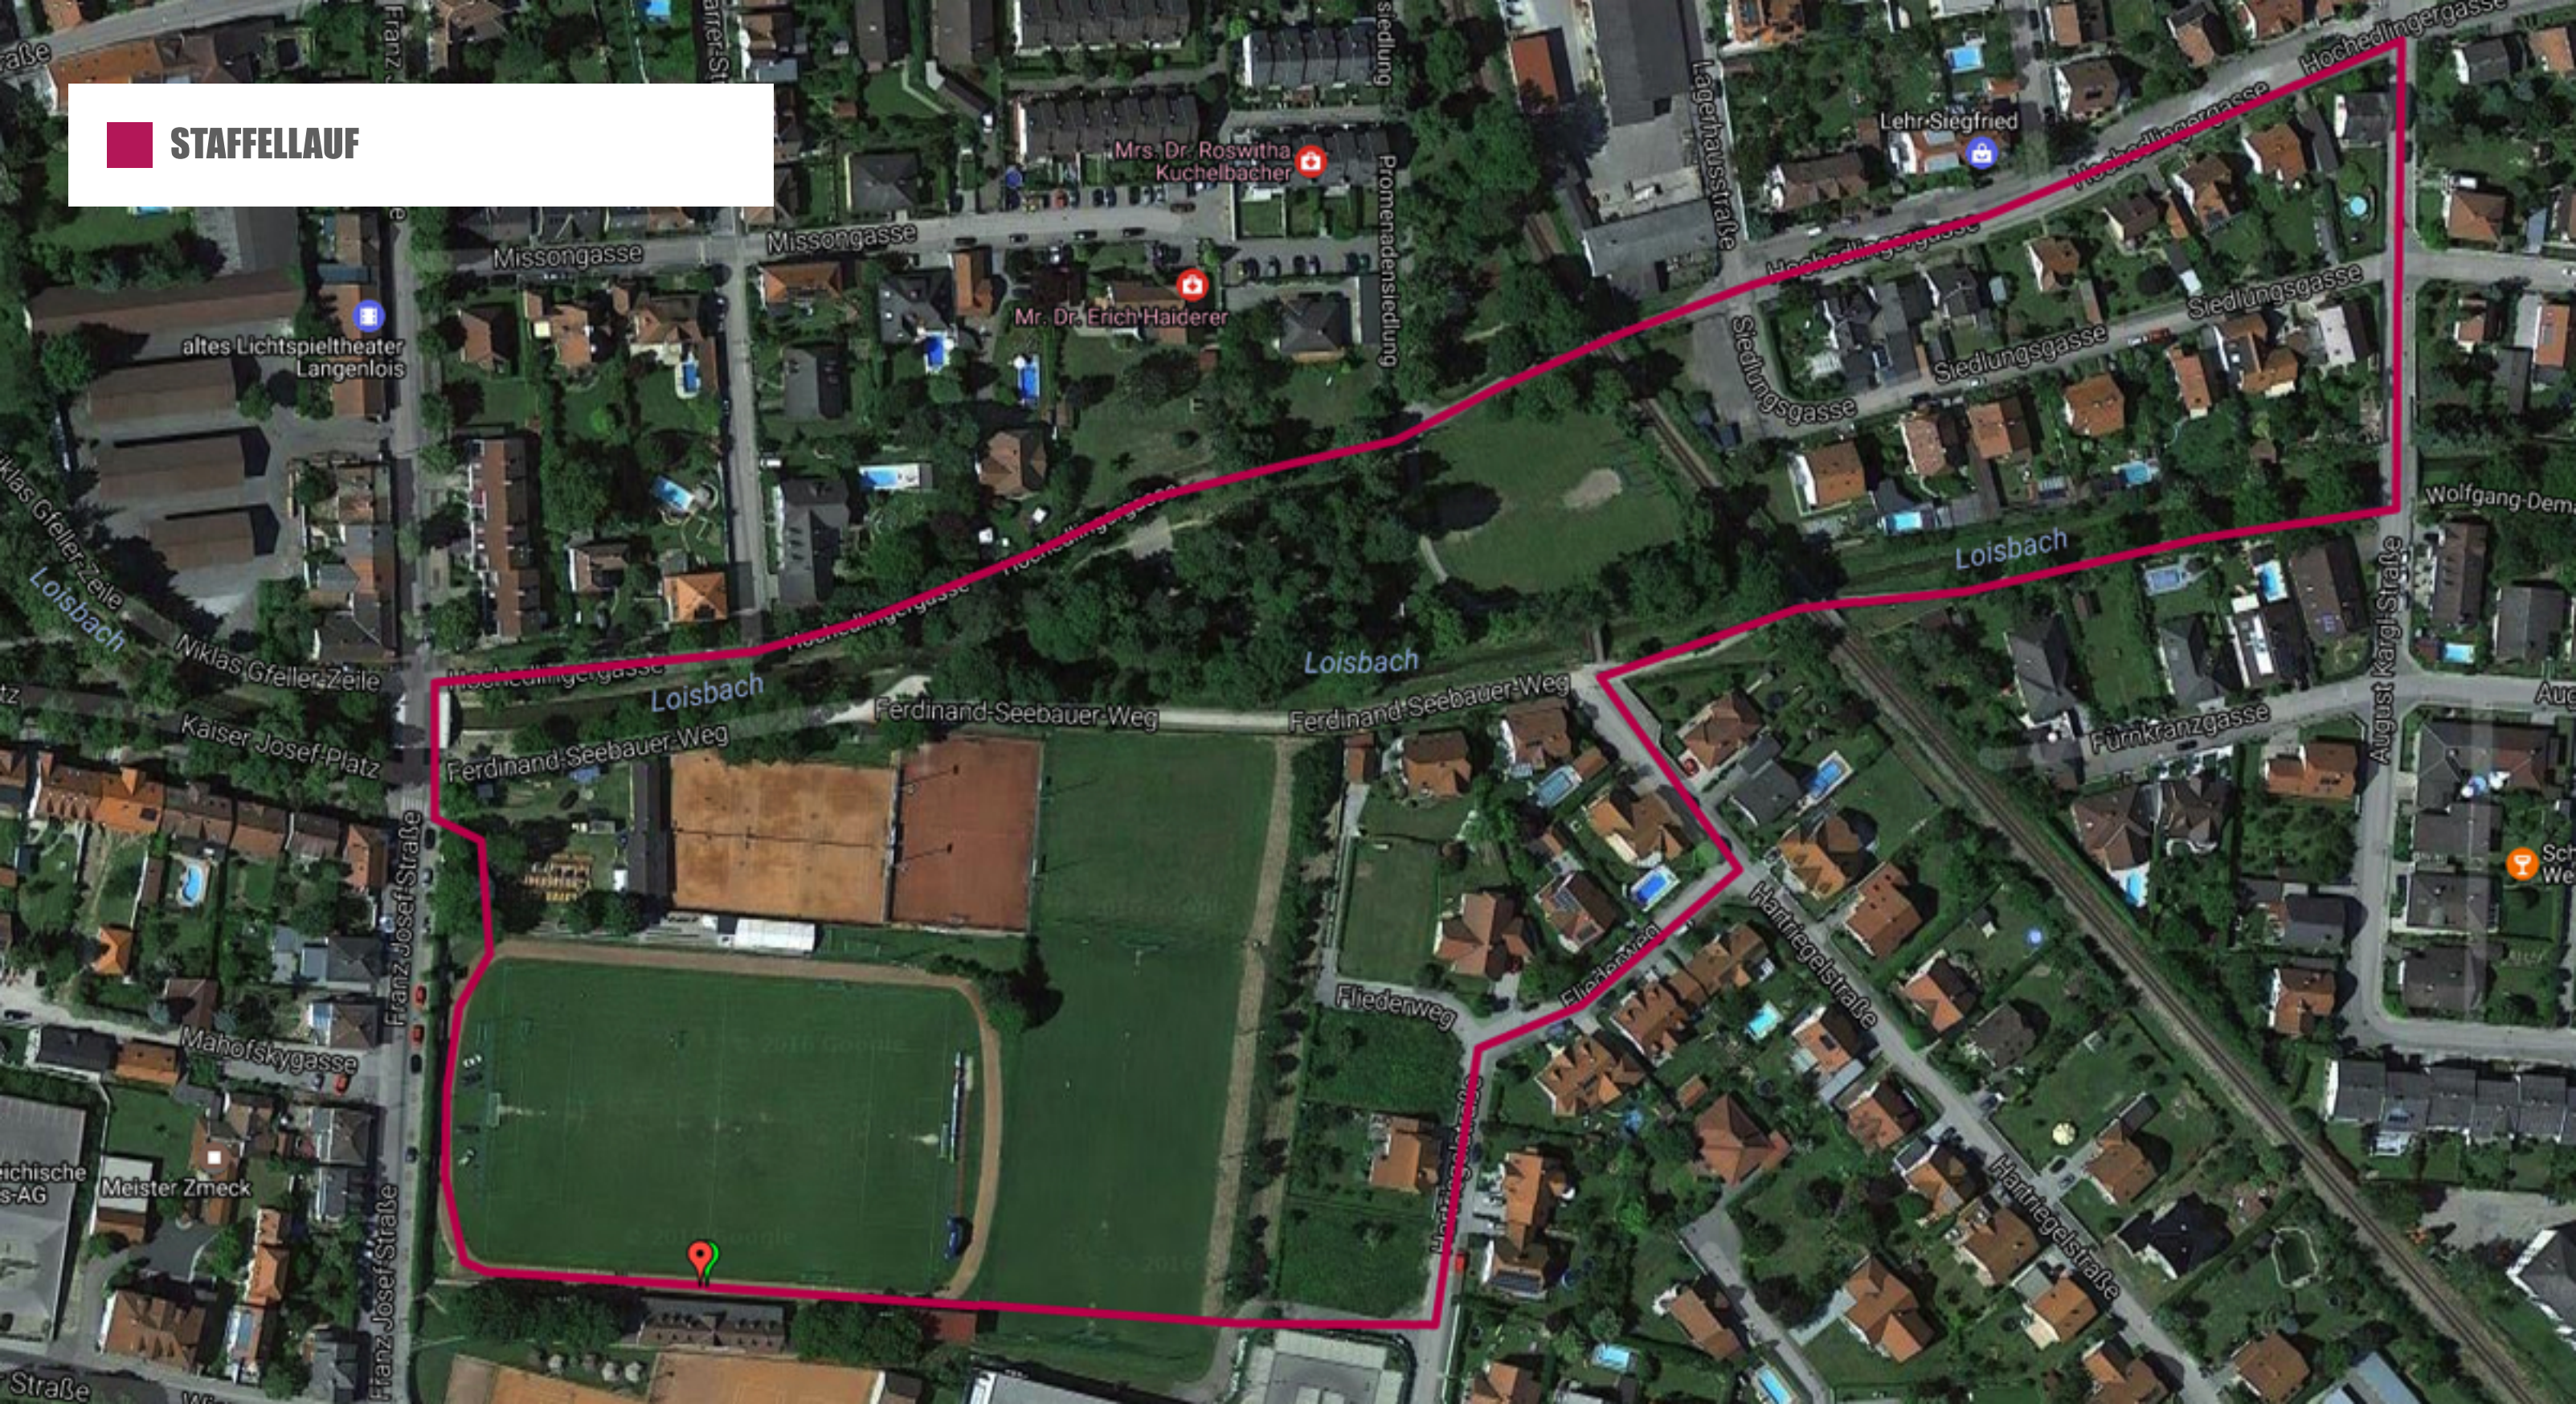

**STAFFELLAUF**

Mrs. Dr. Roswitha Kuchelbacher

Mr. Dr. Erich Haiderer

Lehr-Siegfried

altes Lichtspieltheater Langenlois

Missongasse

Missongasse

Niklas Gfeller-Zeile

Loisbach

Loisbach

Loisbach

Ferdinand-Seebauer-Weg

Ferdinand-Seebauer-Weg

Fünfkranzgasse

Kaiser-Josef-Platz

Ferdinand-Seebauer-Weg

Mahofskygasse

Fliesenweg

Elliphanweg

Hartregelstraße

Hartregelstraße

Meister Zmeck

Historische AG

Strasse

Franz-Josef-Strasse

August Kargl-Strasse

Wolfgang-Dem...

Sch...

We...